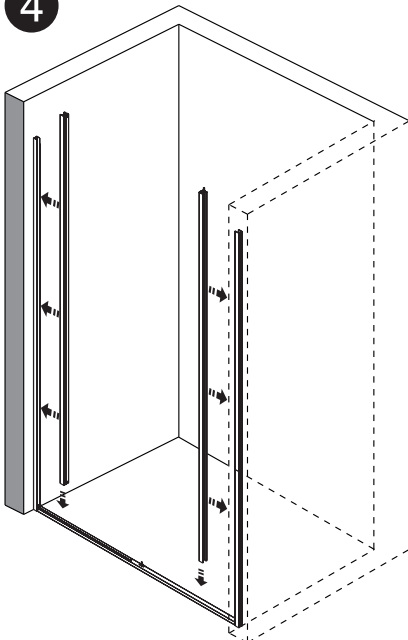

1

Elbe 74P / Neime 19P
Video installation guide
Video-Montageanleitung
Видеоинструкция по монтажу

SIZE	X
900	890-905
1000	990-1005
1200	1190-1205

2

3

4

5

6

1

SIZE	X,mm	Y,mm
900X800	890-900	782,5-794,5
900X900	890-900	882,5-894,5
900X1000	890-900	982,5-994,5

SIZE	X,mm	Y,mm
1000X800	990-1000	782,5-794,5
1000X900	990-1000	882,5-894,5
1000X1000	990-1000	982,5-994,5