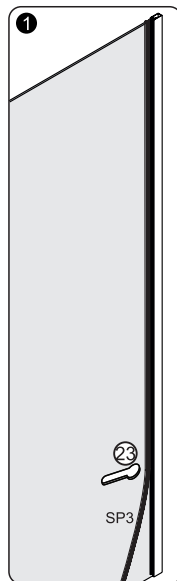

1

SIZE	X,mm	Y,mm
900X800	890-900	782,5-794,5
900X900	890-900	882,5-894,5
900X1000	890-900	982,5-994,5

SIZE	X,mm	Y,mm
1000X800	990-1000	782,5-794,5
1000X900	990-1000	882,5-894,5
1000X1000	990-1000	982,5-994,5

SIZE	X,mm	Y,mm
1200X800	1190-1200	782,5-794,5
1200X900	1190-1200	882,5-894,5
1200X1000	1190-1200	982,5-994,5

2

Detailization / Details / В комплект входит

Elbe 74P03, Elbe74P19, Neime 19P03, Elbe 74P06, Elbe 74P07, Elbe 74P10, Elbe 74P17, Elbe 74P18, Elbe 74P19, Elbe 74P20, Elbe 74P22, Neime 19P07, Neime 19P10, Neime 19P18

3

4

Insert gasket by half only
Stecken Sie die Silikonichtung zur Hälfte ein
Вставьте силиконовый уплотнитель на половину

Detailation / Details / В комплект входит

Elbe 74P03, Elbe74P19, Neime 19P03, Elbe 74P06, Elbe 74P07, Elbe 74P10, Elbe 74P17, Elbe 74P18, Elbe 74P19, Elbe 74P20, Elbe 74P22, Neime 19P07, Neime 19P10, Neime 19P18