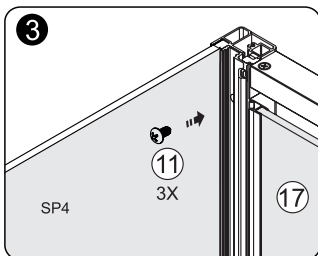

Detailation / Details / В комплект входит

Elbe 74P03, Elbe74P19, Neime 19P03, Elbe 74P06, Elbe 74P07, Elbe 74P10, Elbe 74P17, Elbe 74P18, Elbe 74P19, Elbe 74P20, Elbe 74P22, Neime 19P07, Neime 19P10, Neime 19P18

6-15

Install the door in accordance with manual Elbe 74P04, Elbe 74P05, Elbe 74P12, Neime 19P04, Neime 19P05
Installieren Sie die Duschkabinentür als Anleitung von Elbe 74P04, Elbe 74P05, Elbe 74P12, Neime 19P04, Neime 19P05
Установите дверь по инструкции Elbe 74P04, Elbe 74P05, Elbe 74P12, Neime 19P04, Neime 19P05

15