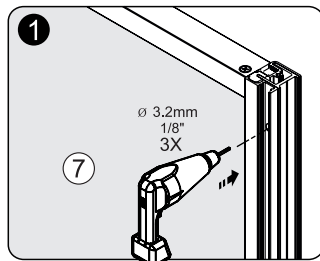

Detailation / Details / В комплект входит

Elbe 74P03, Elbe74P19, Neime 19P03, Elbe 74P06, Elbe 74P07, Elbe 74P10, Elbe 74P17, Elbe 74P18, Elbe 74P19, Elbe 74P20, Elbe 74P22, Neime 19P07, Neime 19P10, Neime 19P18

6-15

Install the door in accordance with manual Elbe 74P04, Elbe 74P05, Elbe 74P12, Neime 19P04, Neime 19P05
Installieren Sie die Duschkabinentür als Anleitung von Elbe 74P04, Elbe 74P05, Elbe 74P12, Neime 19P04, Neime 19P05
Установите дверь по инструкции Elbe 74P04, Elbe 74P05, Elbe 74P12, Neime 19P04, Neime 19P05

15