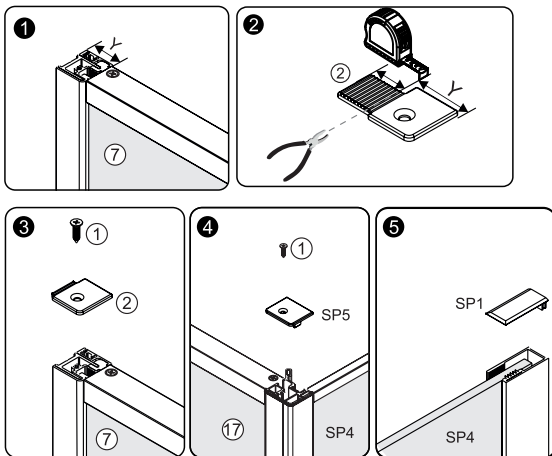

Detailization / Details / В комплект входит

Elbe 74P03, Elbe74P19, Neime 19P03, Elbe 74P06, Elbe 74P07, Elbe 74P10, Elbe 74P17, Elbe 74P18,
Elbe 74P19, Elbe 74P20, Elbe 74P22, Neime 19P07, Neime 19P10, Neime 19P18

16