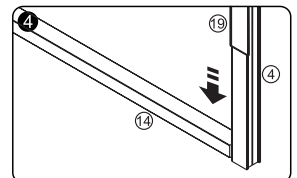

1

Elbe 74P / Neime 19P
Video installation guide
Video-Montageanleitung
Видеоинструкция по монтажу

SIZE	X
900	890-905
1000	990-1005
1200	1190-1205

2

3

4

5

6