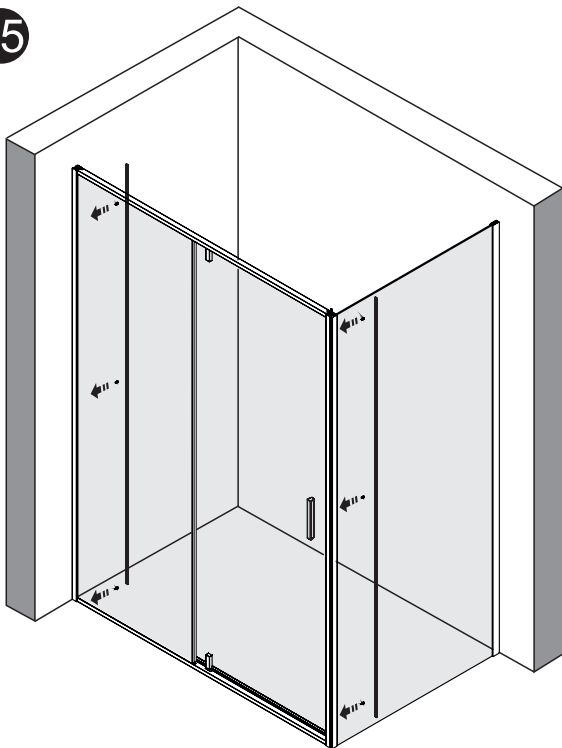

Detailation / Details / В комплект входит

Elbe 74P03, Elbe74P19, Neime 19P03, Elbe 74P06, Elbe 74P07, Elbe 74P10, Elbe 74P17, Elbe 74P18, Elbe 74P19, Elbe 74P20, Elbe 74P22, Neime 19P07, Neime 19P10, Neime 19P18

6-15

Install the door in accordance with manual Elbe 74P04, Elbe 74P05, Elbe 74P12, Neime 19P04, Neime 19P05
Installieren Sie die Duschkabinentür als Anleitung von Elbe 74P04, Elbe 74P05, Elbe 74P12, Neime 19P04, Neime 19P05
Установите дверь по инструкции Elbe 74P04, Elbe 74P05, Elbe 74P12, Neime 19P04, Neime 19P05

15