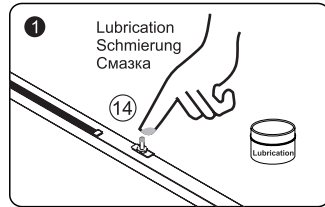

1

Elbe 74P / Neime 19P
Video installation guide
Video-Montageanleitung
Видеоинструкция по монтажу

SIZE	X
900	890-905
1000	990-1005
1200	1190-1205

2

3

4

5

6