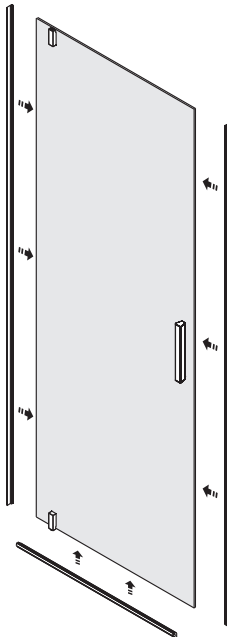

1

Elbe 74P / Neime 19P
Video installation guide
Video-Montageanleitung
Видеоинструкция по монтажу

SIZE	X
900	890-905
1000	990-1005
1200	1190-1205

2

3

4

5

6

1

SIZE	X,mm	Y,mm
900X800	890-900	782,5-794,5
900X900	890-900	882,5-894,5
900X1000	890-900	982,5-994,5

SIZE	X,mm	Y,mm
1000X800	990-1000	782,5-794,5
1000X900	990-1000	882,5-894,5
1000X1000	990-1000	982,5-994,5