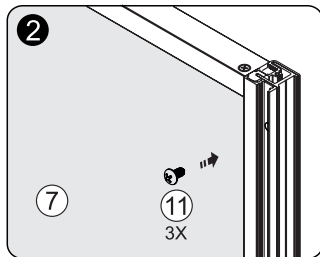

Detailation / Details / В комплект входит

Elbe 74P03, Elbe74P19, Neime 19P03, Elbe 74P06, Elbe 74P07, Elbe 74P10, Elbe 74P17, Elbe 74P18, Elbe 74P19, Elbe 74P20, Elbe 74P22, Neime 19P07, Neime 19P10, Neime 19P18

6-15

Install the door in accordance with manual Elbe 74P04, Elbe 74P05, Elbe 74P12, Neime 19P04, Neime 19P05
Installieren Sie die Duschkabinentür als Anleitung von Elbe 74P04, Elbe 74P05, Elbe 74P12, Neime 19P04, Neime 19P05
Установите дверь по инструкции Elbe 74P04, Elbe 74P05, Elbe 74P12, Neime 19P04, Neime 19P05

15