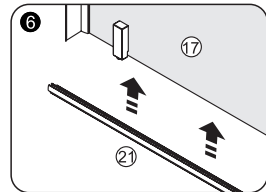

1

Elbe 74P / Neime 19P
Video installation guide
Video-Montageanleitung
Видеоинструкция по монтажу

SIZE	X
900	890-905
1000	990-1005
1200	1190-1205

2

3

4

5

6