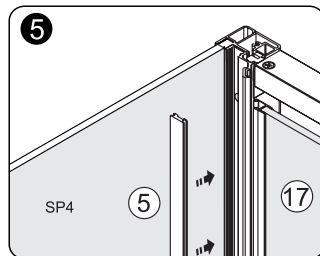

Detailation / Details / В комплект входит

Elbe 74P03, Elbe74P19, Neime 19P03, Elbe 74P06, Elbe 74P07, Elbe 74P10, Elbe 74P17, Elbe 74P18, Elbe 74P19, Elbe 74P20, Elbe 74P22, Neime 19P07, Neime 19P10, Neime 19P18

6-15

Install the door in accordance with manual Elbe 74P04, Elbe 74P05, Elbe 74P12, Neime 19P04, Neime 19P05
Installieren Sie die Duschkabinentür als Anleitung von Elbe 74P04, Elbe 74P05, Elbe 74P12, Neime 19P04, Neime 19P05
Установите дверь по инструкции Elbe 74P04, Elbe 74P05, Elbe 74P12, Neime 19P04, Neime 19P05

15