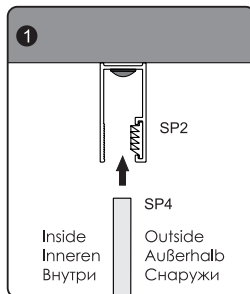

1

SIZE	X,mm	Y,mm
900X800	890-900	782,5-794,5
900X900	890-900	882,5-894,5
900X1000	890-900	982,5-994,5

SIZE	X,mm	Y,mm
1000X800	990-1000	782,5-794,5
1000X900	990-1000	882,5-894,5
1000X1000	990-1000	982,5-994,5

SIZE	X,mm	Y,mm
1200X800	1190-1200	782,5-794,5
1200X900	1190-1200	882,5-894,5
1200X1000	1190-1200	982,5-994,5

2

Detailization / Details / В комплект входит

Elbe 74P03, Elbe74P19, Neime 19P03, Elbe 74P06, Elbe 74P07, Elbe 74P10, Elbe 74P17, Elbe 74P18, Elbe 74P19, Elbe 74P20, Elbe 74P22, Neime 19P07, Neime 19P10, Neime 19P18

3

4

Insert gasket by half only
Stecken Sie die Silikonichtung zur Hälfte ein
Вставьте силиконовый уплотнитель на половину

Detailation / Details / В комплект входит

Elbe 74P03, Elbe74P19, Neime 19P03, Elbe 74P06, Elbe 74P07, Elbe 74P10, Elbe 74P17, Elbe 74P18, Elbe 74P19, Elbe 74P20, Elbe 74P22, Neime 19P07, Neime 19P10, Neime 19P18