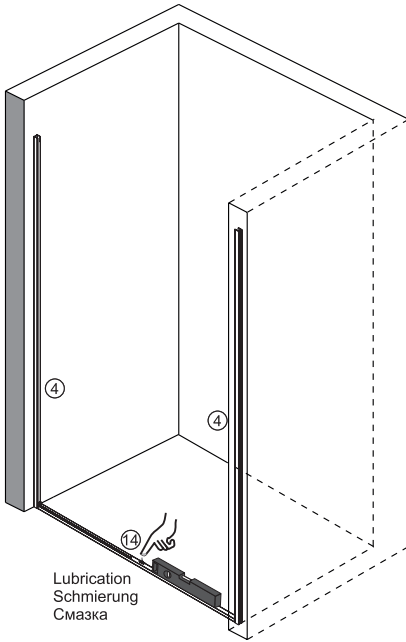

1

Elbe 74P / Neime 19P
Video installation guide
Video-Montageanleitung
Видеоинструкция по монтажу

SIZE	X
900	890-905
1000	990-1005
1200	1190-1205

2

3

4

5

6