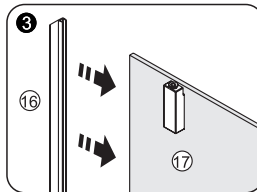

1

Elbe 74P / Neime 19P
Video installation guide
Video-Montageanleitung
Видеоинструкция по монтажу

SIZE	X
900	890-905
1000	990-1005
1200	1190-1205

2

3

4

5

6