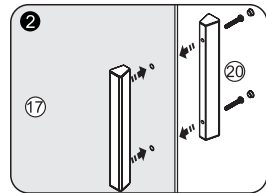

1

Elbe 74P / Neime 19P
Video installation guide
Video-Montageanleitung
Видеоинструкция по монтажу

SIZE	X
900	890-905
1000	990-1005
1200	1190-1205

2

3

4

5

6