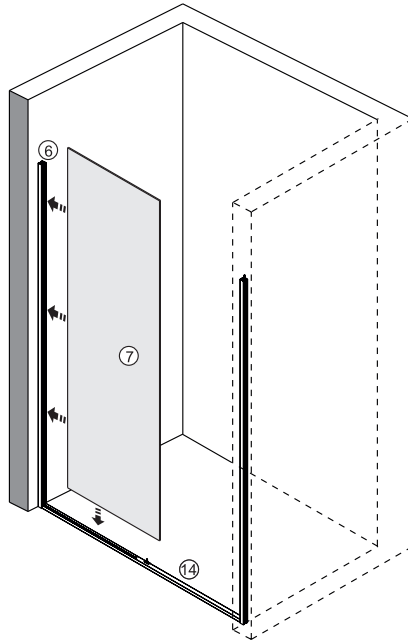

1

Elbe 74P / Neime 19P
Video installation guide
Video-Montageanleitung
Видеоинструкция по монтажу

SIZE	X
900	890-905
1000	990-1005
1200	1190-1205

2

3

4

5

6