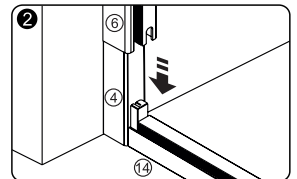

1

Elbe 74P / Neime 19P
Video installation guide
Video-Montageanleitung
Видеоинструкция по монтажу

SIZE	X
900	890-905
1000	990-1005
1200	1190-1205

2

3

4

5

6