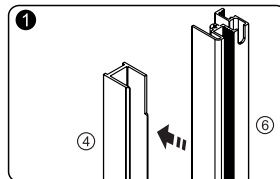

1

Elbe 74P / Neime 19P
Video installation guide
Video-Montageanleitung
Видеоинструкция по монтажу

SIZE	X
900	890-905
1000	990-1005
1200	1190-1205

2

3

4

5

6