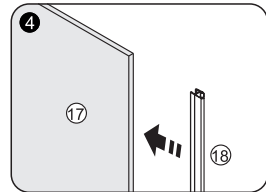

1

Elbe 74P / Neime 19P
Video installation guide
Video-Montageanleitung
Видеоинструкция по монтажу

SIZE	X
900	890-905
1000	990-1005
1200	1190-1205

2

3

4

5

6