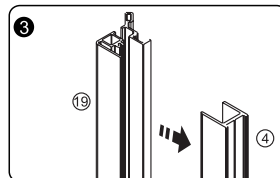

1

Elbe 74P / Neime 19P
Video installation guide
Video-Montageanleitung
Видеоинструкция по монтажу

SIZE	X
900	890-905
1000	990-1005
1200	1190-1205

2

3

4

5

6