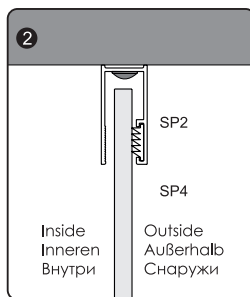

1

SIZE	X,mm	Y,mm
900X800	890-900	782,5-794,5
900X900	890-900	882,5-894,5
900X1000	890-900	982,5-994,5

SIZE	X,mm	Y,mm
1000X800	990-1000	782,5-794,5
1000X900	990-1000	882,5-894,5
1000X1000	990-1000	982,5-994,5

SIZE	X,mm	Y,mm
1200X800	1190-1200	782,5-794,5
1200X900	1190-1200	882,5-894,5
1200X1000	1190-1200	982,5-994,5

2

Detailization / Details / В комплект входит

Elbe 74P03, Elbe74P19, Neime 19P03, Elbe 74P06, Elbe 74P07, Elbe 74P10, Elbe 74P17, Elbe 74P18, Elbe 74P19, Elbe 74P20, Elbe 74P22, Neime 19P07, Neime 19P10, Neime 19P18

3

4

Insert gasket by half only
Stecken Sie die Silikonichtung zur Hälfte ein
Вставьте силиконовый уплотнитель на половину

Detailation / Details / В комплект входит

Elbe 74P03, Elbe74P19, Neime 19P03, Elbe 74P06, Elbe 74P07, Elbe 74P10, Elbe 74P17, Elbe 74P18, Elbe 74P19, Elbe 74P20, Elbe 74P22, Neime 19P07, Neime 19P10, Neime 19P18